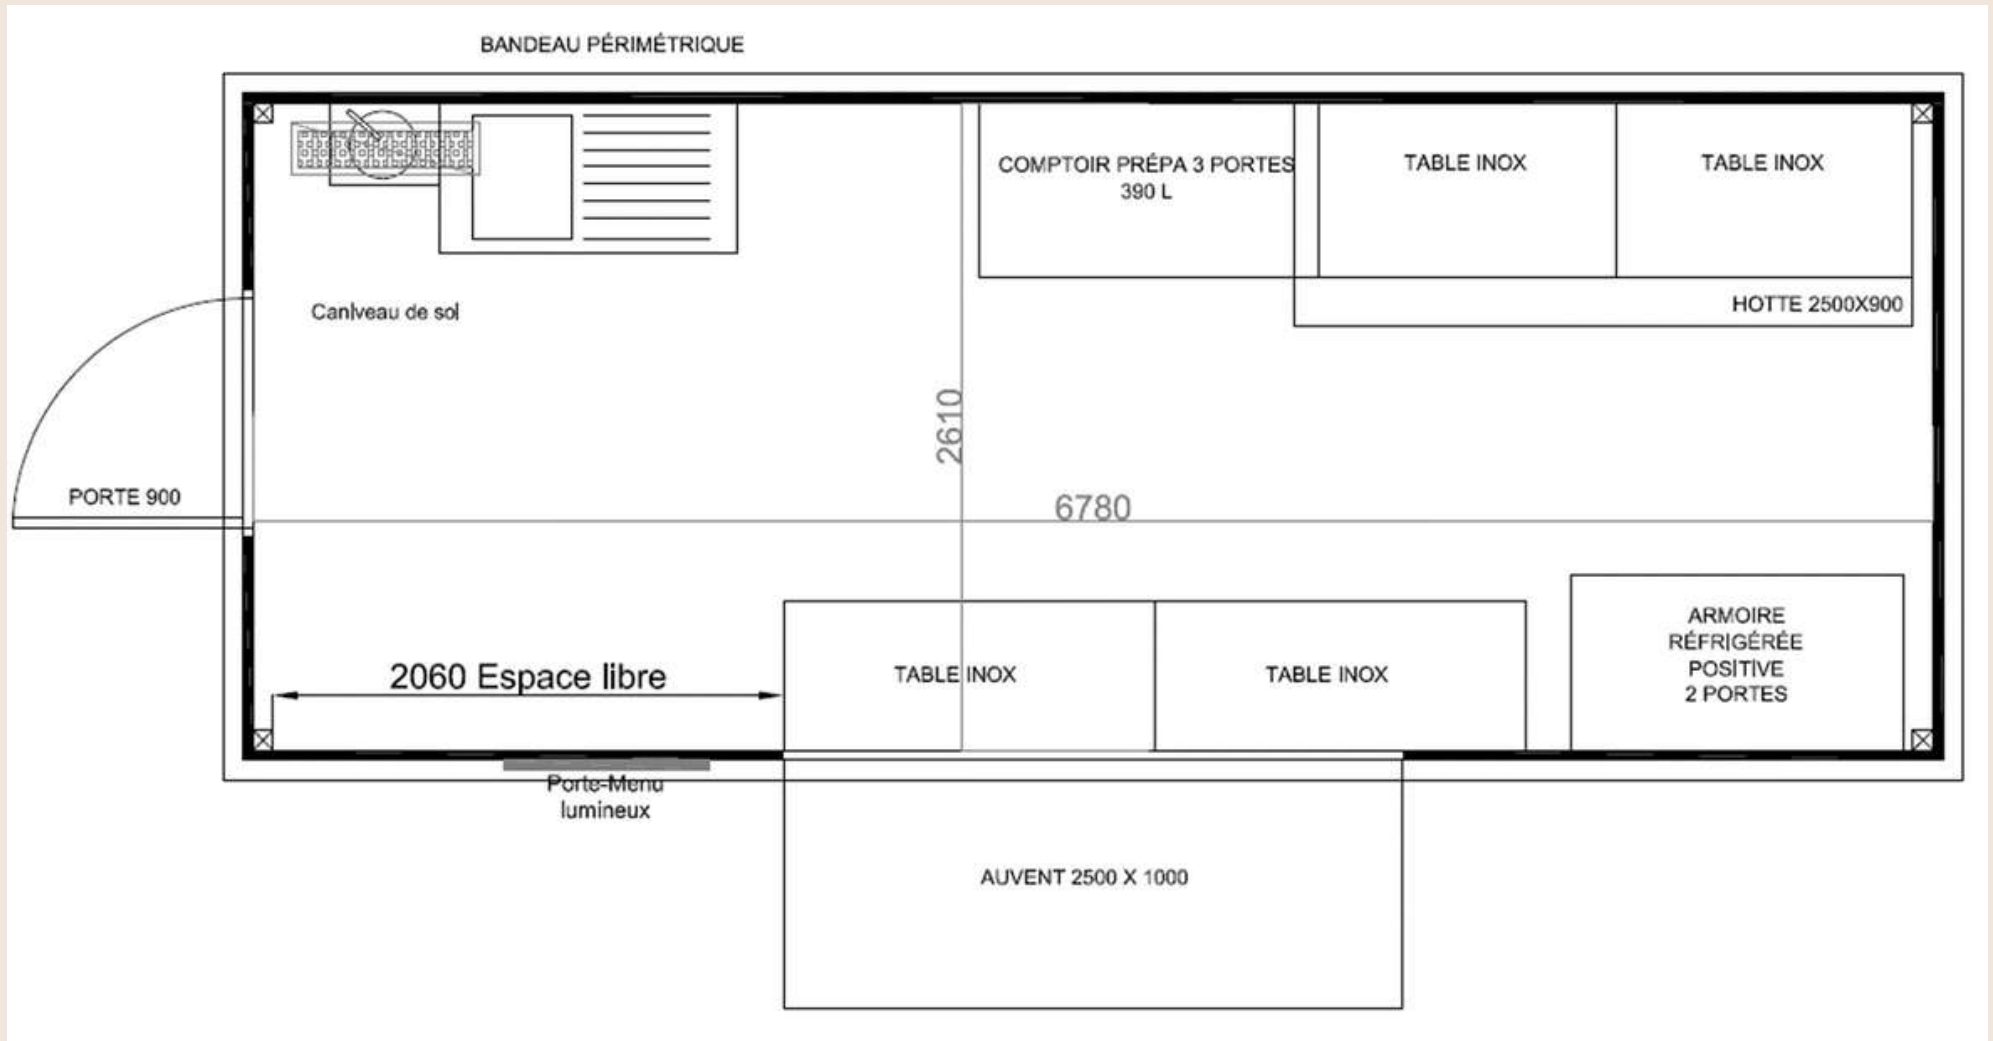

NOVAKIOSK LOCATION

DIMENSIONS EXTÉRIEURES

7020X2850X3000(H) MM