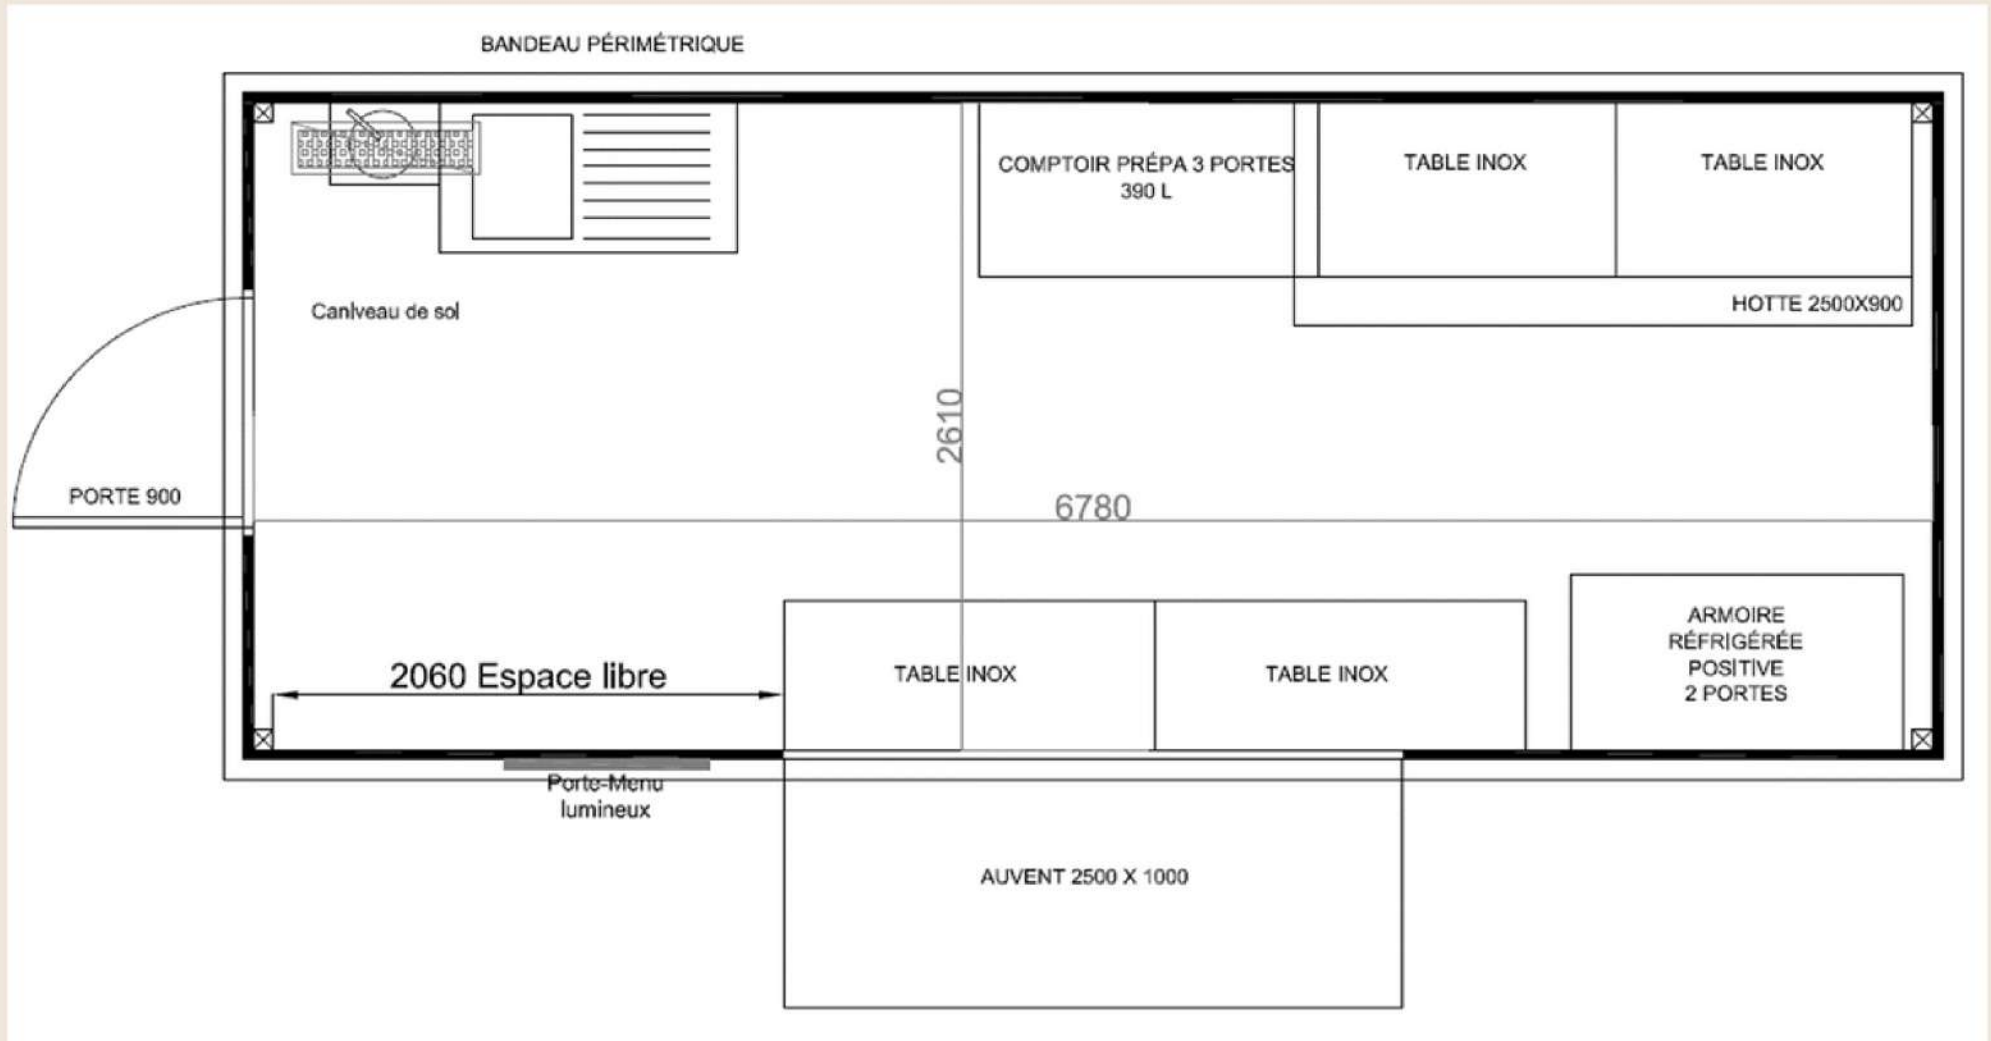

# NOVAKIOSK LOCATION

DIMENSIONS EXTÉRIEURES

7020X2850X3000(H) MM

- **Module** : bandeau supérieur périphérique, surface extérieures lisses RAL 9010, surface intérieures lessivables lisses RAL 9010, revêtement de sol grand passage U4P3.
- **Menuiseries** : 1 auvent latéral avec vérins pneumatiques 2500x1000mm et 1 porte de service (900x1900mm) avec serrure 3 points.
- **Installation électrique triphasée 63A-380V** : éclairage par plafonniers LED, 1 tableau électrique avec porte, 1 interrupteur, 8 prises de courant, 3 alimentations tri pour équipements chauds et 1 coup de poing d'arrêt d'urgence.
- **Installation plomberie** : 1 plonge inox 1 bac avec égouttoir, robinet à coude, 1 chauffe-eau 15L, 1 lave-main à commande fémorale et un kit hygiène.

## EQUIPEMENTS

- 1 Comptoir de préparation 3 portes 390L avec saladette intégrée
- 1 Hotte aspirante 2500x900x450mm capacité d'extraction 2500m<sup>3</sup>/h
- 2 Tables inox 1200x700mm sous la hotte
- 1 Armoire positive double porte 1200L
- 1 Comptoir de vente inox
- 1 Caniveau de sol pour un nettoyage facile
- 1 Porte menu rétro-éclairé

# NOVAKIOSK LOCATION

DIMENSIONS EXTÉRIEURES

7020X2850X3000(H) MM

# NOVAKIOSK LOCATION

DIMENSIONS EXTÉRIEURES

7020X2850X3000(H) MM

NOVAKIOSK